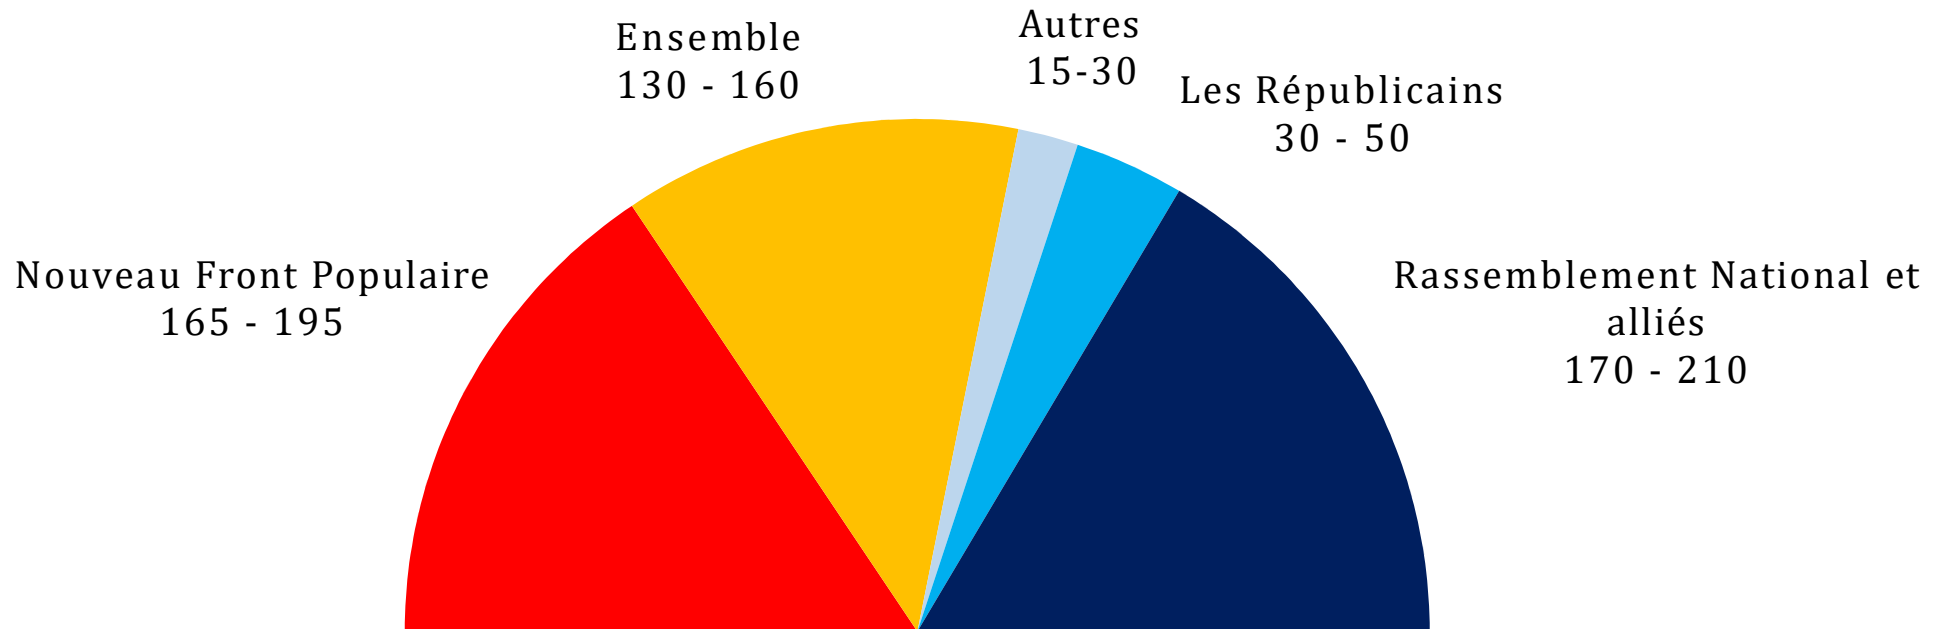

Cluster **17**

ESTIMATION

Projection en sièges de l'Assemblée Nationale

5 juillet 2024- 1401 personnes

ÉLECTIONS LÉGISLATIVES

Projection en sièges

Cluster17

- Nouveau Front Populaire et apparentés : 165-195
- Ensemble : 130-160
- Autres : 15-30
- Les Républicains : 30 - 50
- Rassemblement National et alliés : 170 - 210